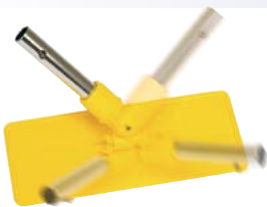

Adapter und Zubehör - Adapters and Accessories

Mit dem QuickDry® Adapter können Sie die Wasserabzieher SW21514 und die SWOBBIT Teleskopstiele verbinden. Trocknen Sie auch schwer zu erreichende Stellen schnell und einfach. Der Adapter ist um 180° einstellbar.

SW21215 Quik Dry Adapter allows you to use the SW21514 water blade with the Perfect Pole telescoping handle. Dry hard to reach areas like decks, hardtops, roofs, hull sides and more, quickly and easily. Adapter is adjustable to 180 degrees.

Art.-Nr.	Beschreibung description
SW21215	QuickDry® Adapter

Hergestellt aus widerstandsfähigem, UV-beständigem Polycarbonat.
Made of strong UV resistant polycarbonate.

Art.-Nr.	Beschreibung description
SW66650	Universal Bootshakenspitze

Ermöglicht es die SWOBBIT Perfect-Pole Stiele mit einem Standard Gewinde auszurüsten. Hergestellt aus gezogenem und eloxiertem Aluminium mit einer Gewindekappe aus verstärktem Nylon.

Allows you to use the Perfect Pole with a standard ACME threaded product. Uni-Snap adapter snaps into the Perfect Pole converting it into a threaded end product. Made of drawn, heat treated anodized aluminum with a glass filled nylon tip.

Art.-Nr.	Beschreibung description
SW66610	Uni-Snap Adapter mit Gewinde

Setzen Sie diesen Adapter einfach zwischen das Reinigungswerkzeug und dem Stiel. Macht auch Flächen zugänglich, die normalerweise nicht, oder nur schwer zu erreichen sind. Einstellbar in einem Winkel von 180°.

Attach your favorite Swobbit cleaning tool to one end, snap it onto the Perfect Pole Telescoping Handle and let the cleaning begin. Makes cleaning areas normally inaccessible with conventional tools and adapters easy to reach. Adjustable to 180 degrees.