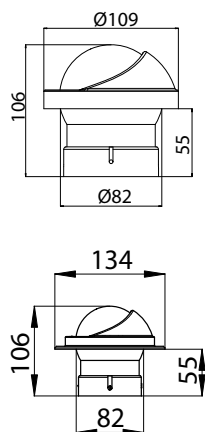

### Kompass COMET - Compass COMET

**2" - 48 mm** Kompassrose in schwarz mit 5° Einteilung. Frontablesung mit entspiegelter Glaskuppe.  
BC1 als flache Aufbauversion, BC2 mit Seitenhalter.  
Geeignet für kleine Motorboote, Schlauchboote und Jollen.  
**2" - 48 mm** black apparent and 5° graduation. Front reading with Anti-glare screen. BC1 as low profile version for surface mount - BC2 with side mount bracket.  
For small motor boats, inflatable boats and dinghies.

Art.-Nr.	Beschreibung description
RI20201	BC1 Flache Aufbauversion - BC1 Low profile version
RI20301	BC2 Seitenmontage - BC2 Side mount

### Kompass POLARE - Compass POLARE

**3" - 80 mm** Kompassrose in schwarz mit 5° Einteilung. Frontablesung. Mit 12 V LED Beleuchtung. Mit integriertem Krängungsmesser. Schutzabdeckung im Lieferumfang enthalten.  
Geeignet für Segelboote.  
**3" - 80 mm** black apparent and 5° graduation. Front reading. With 12 V LED lighting. With integrated Inclinometer. Protection cover included.  
For Sail boats.

### Kompass ARTICA - Compass ARTICA

**2-3/4" - 70 mm** Kompassrose in schwarz mit 5° Einteilung. Frontablesung mit entspiegelter Glaskuppe. Mit 12 V LED Beleuchtung.  
Geeignet für Segelboote und Motorboote.  
**2-3/4" - 70 mm** black apparent and 5° graduation. Front reading with Anti-glare screen. With 12 V LED lighting.  
For Sail and Motor boats.