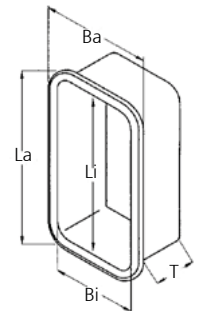

Schwalbennest - Side cases

Einbau Schwalbennester aus Kunststoff, weiß.
Flush mounting white plastic side cases.

Art.-Nr.	La mm	Li mm	Ba mm	Bi mm	T mm
IT302417	420	370	170	120	110
IT302416	235	180	160	110	100

Aufbewahrungstaschen - Storage Bags

Die Outils-Oceans Aufbewahrungstaschen, mit entweder einem oder zwei Fächern und klaren Fenstern sind einfach zu montieren. Die Tasche mit zwei Fächern ist modular und kann sowohl horizontal, als auch vertikal mit anderen Taschen verbunden werden, um ein persönliches Aufbewahrungssystem zu erstellen. Alles ist organisiert und schnell zu finden: auf der einen Seite ist Platz für kleine Dinge (z.B. Sonnencreme, Schlüssel etc), auf der anderen Seite ist Platz für große Dinge wie z. B. Wasserflaschen.

Outils Oceans rope bags have been developed in collaboration with racers and have been proven to be solid and long lasting.

Art.-Nr.	Länge length	Breite width	Tiefe depth		
FT1031	330 mm	250 mm	80 mm	1 Fach	1 compartment
FT1032	570 mm	350 mm	90 mm	2 Fächer	2 compartments