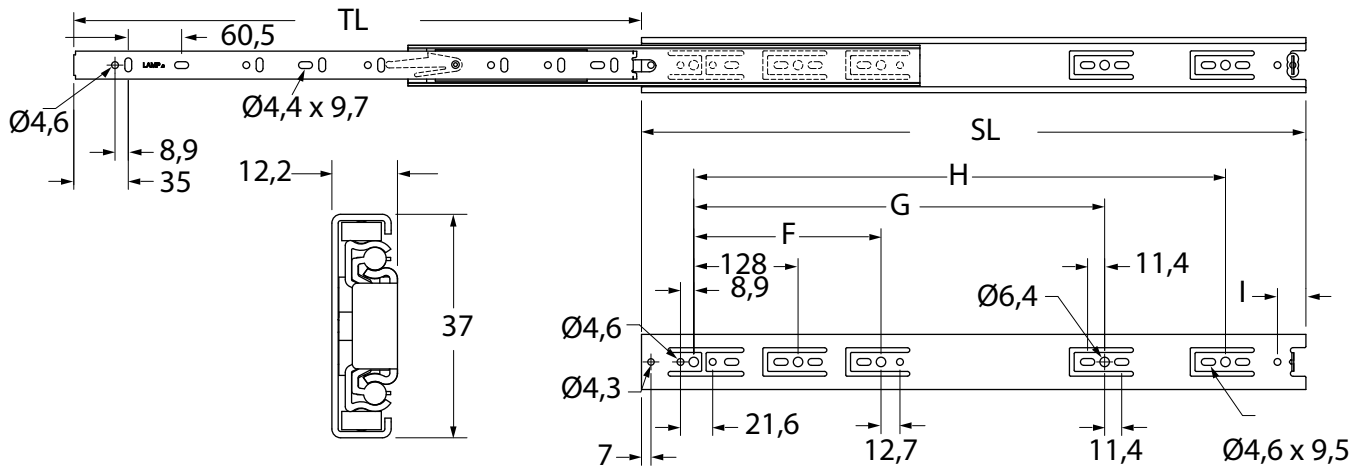

Schubladen Vollauszüge - Drawers Full Extension Slides

Vollauszug aus Edelstahl AISI304
Full Extension Slide made of Stainless Steel AISI304

- Vollauszug
- Front Trennung
- Auszugsanschlag
- Beidseitig nutzbar
- Einhalterung
- Lieferung per Paar
- Full Extension
- Front Disconnect
- Positive Stop
- Non-Handed
- Hold-in detent
- Sold in pairs

Art.-Nr.	SL mm	TL mm	H mm	G mm	F mm	I mm	max load per Paar
LAESR3813-08	200	200	-	-	-	-	45 kg
LAESR3813-10	250	243	-	-	-	19,1	42 kg
LAESR3813-12	300	305	-	-	224	19,1	42 kg
LAESR3813-14	350	355	-	-	224	19,1	38 kg
LAESR3813-16	400	406	-	320	224	19,1	36 kg
LAESR3813-18	450	457	-	352	224	19,1	34 kg
LAESR3813-20	500	508	-	416	224	19,1	33 kg
LAESR3813-22	550	559	448	352	224	19,1	31 kg
LAESR3813-24	600	610	480	352	224	19,1	29 kg