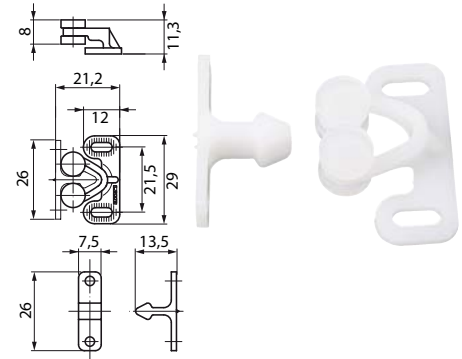

Kugelschnäpper - Ball catcher

Messing
brass

Art.-Nr. lose	Art.-Nr. SB-Pack	Länge length
EK22841	EK22841-2SB	44 mm
EK22842	EK22842-2SB	49 mm
EK22843		60 mm

Rollschnäpper - Roll catcher

Rollschnäpper aus korrosionsfreien Kunststoff für auf- und einliegende Türen. Durch die Materialwahl aus POM und PE besteht dieser Rollschnäpper Funktionstest bei 100.000 Öffnen und Schließvorgängen.
Roller catch made of corrosion-free plastic for surface-mounted and recessed doors. The choice of POM and PE material means that this roller catch passes a functional test of 100,000 opening and closing operations.

SUGATSUNE

Art.-Nr.
LARC6900

Magnetische Türfeststeller - Magnetic door stop

Magnetischer Türfeststeller mit Magnet in einem EPDM Mantel zur Bodenmontage
Magnetic door stop with stron magnet moulded in EPDM rubber housing for floor mounting.

Art.-Nr.	B mm	H mm	T mm
EK15360	50	31	33

Türfeststeller - Door holder

Messing verchromt
chromed brass

Art.-Nr. lose	Art.-Nr. SB-Pack	Länge length	Typ type
EK12030	-	25 mm	klein - small
EK12032	EK12032-SB	36 mm	groß - large

LAMC28		37 mm	klein, schwarz - small, black
--------	--	-------	-------------------------------