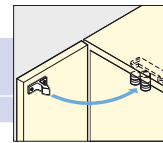

Kugelschnäpper - Ball catcher

Messing
brass

Art.-Nr. lose	Art.-Nr. SB-Pack	Länge length
EK22841	EK22841-2SB	44 mm
EK22842	EK22842-2SB	49 mm
EK22843		60 mm

Rollschnäpper - Roll catcher

Rollschnäpper aus korrosionsfreien Kunststoff für auf- und einliegende Türen. Durch die Materialwahl aus POM und PE besteht dieser Rollschnäpper Funktionstest bei 100.000 Öffnen und Schließvorgängen.
Roller catch made of corrosion-free plastic for surface-mounted and recessed doors. The choice of POM and PE material means that this roller catch passes a functional test of 100,000 opening and closing operations.

SUGATSUNE

Art.-Nr.
LARC6900

Magnetische Türfeststeller - Magnetic door stop

Magnetischer Türfeststeller mit Magnet in einem EPDM Mantel zur Bodenmontage
Magnetic door stop with stron magnet moulded in EPDM rubber housing for floor mounting.