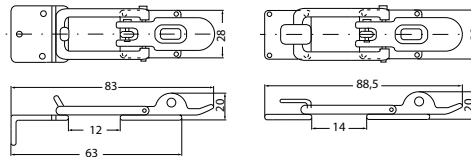

Messing verchromt, komplett mit Schließhaken
 chromed brass, complete with closing plate

Art.-Nr. lose	Beschreibung description
EK32110	abschließbar 100 x 50 mm lockable 100 x 50 mm

Edelstahl 1.4401, schwere Ausführung, Feinguss
 stainless steel AISI 316, heavy version, precision cast

Art.-Nr.	Länge mm	Beschreibung description
EX2503	70	gerader Schließhaken straight closing plate
EX2504	62	gekröpfter Schließhaken offset closing plate

Edelstahl 1.4401, schwere Ausführung, Feinguss
 stainless steel AISI 316, heavy version, precision cast

Art.-Nr. lose	Beschreibung description
EX2506	abschließbar 110 x 50 mm lockable 110 x 50 mm

Hebelverschluss aus Edelstahl 1.4301 für Vorhangschlösser
 Snag free fasteners made of stainless steel AISI304 for padlocks

Art.-Nr.	Art
EK31130	Verschlussauge einstellbar rotatable lock eyelet

Verstärkter Hebelverschluss aus weißem Nylon mit Edelstahlbeschlägen. Abschließbar mit 6 mm Vorhangschloß (nicht enthalten). Gesamtlänge 115 mm
 Reinforced hold down Hasp made of white Nylon with Stainless steel hardware. May add a 6 mm padlock use (not included). Overall length 115 mm.