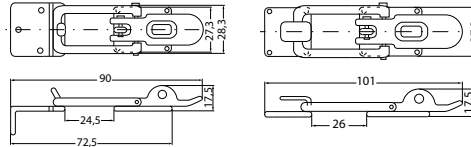

Messing verchromt, komplett mit Schließhaken
 chromed brass, complete with closing plate

Art.-Nr. lose	Beschreibung description
EK32110	abschließbar 100 x 50 mm lockable 100 x 50 mm

Edelstahl 1.4401, schwere Ausführung, Feinguss
 stainless steel AISI 316, heavy version, precision cast

Art.-Nr.	Länge mm	Beschreibung description
EX2503	70	gerader Schließhaken straight closing plate
EX2504	62	gekröpfter Schließhaken offset closing plate

Edelstahl 1.4401, schwere Ausführung, Feinguss
 stainless steel AISI 316, heavy version, precision cast

Art.-Nr. lose	Beschreibung description
EX2506	abschließbar 110 x 50 mm lockable 110 x 50 mm

Hebelverschluss aus Edelstahl 1.4301 für Vorhangschlösser
 Snag free fasteners made of stainless steel AISI304 for padlocks

Art.-Nr.	Art
EK31130	Verschlussauge einstellbar rotatable lock eyelet

Verstärkter Hebelverschluss aus weißem Nylon mit Edelstahlbeschlägen. Abschließbar mit 6 mm Vorhangschloß (nicht enthalten). Gesamtlänge 115 mm
 Reinforced hold down Hasp made of white Nylon with Stainless steel hardware. May add a 6 mm padlock use (not included). Overall length 115 mm.