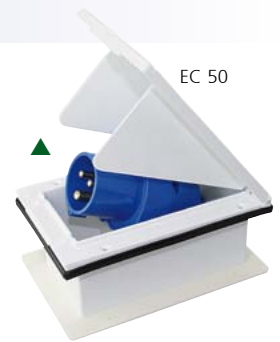

CEE Stecker - CEE Plugs

CEE Winkelstecker 230 V - 16 A - 3 polig, IP44 spritzwassergeschützt
CEE angle plug 230 V - 16 A - 3 pole, IP44 splash water proofed

Art.-Nr.	Beschreibung description		
EC11	CEE-Winkelstecker mit Kabelknickschutz CEE angle plug with cable sleeve support	230 V	16 A

CEE Stecker 230 V - 16 A - 3 polig, IP44 spritzwassergeschützt
CEE plug 230 V - 16 A - 3 pole, IP44 splash water proofed

EC12	CEE-Stecker Typ "TWIST" CEE plug type "TWIST"	230 V	16 A
------	--	-------	------

CEE Montagestecker - CEE installation plugs

CEE Wandstecker 230 V - 16 A - 3 polig, IP44 spritzwassergeschützt
CEE built in plug 230 V - 16 A - 3 pole, IP44 splash water proofed

Art.-Nr.	Beschreibung description		
EC50	Einbaustecker, witterungsbeständig, 102 x 163 mm built in plug, weatherproofed, 102 x 163 mm	230 V	16 A

CEE Caravan Einbaustecker 230 V - 16 A - 3 polig, IP44 spritzwassergeschützt
CEE Caravan built in plug 230 V - 16 A - 3 pole, IP44 splash water proofed

EC42	CEE-Caravan - Einbaustecker, weiß CEE-Caravan built in plug, white	230 V	16 A
------	---	-------	------