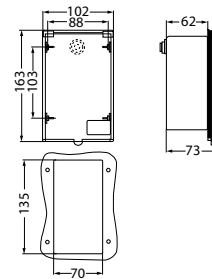

CEE Montagestecker - CEE installation plugs

CEE Wandstecker 230 V - 16 A - 3 polig, IP44 spritzwassergeschützt
CEE built in plug 230 V - 16 A - 3 pole, IP44 splash water proofed

Art.-Nr.	Beschreibung description		
EC50	Einbaustecker, witterungsbeständig, 102 x 163 mm built in plug, weatherproofed, 102 x 163 mm	230 V	16 A