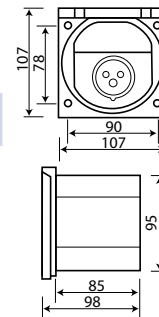

CEE Caravan Einbaustecker 230 V - 16 A - 3 polig, IP44 spritzwassergeschützt
CEE Caravan built in plug 230 V - 16 A - 3 pole, IP44 splash water proofed

EC42	CEE-Caravan - Einbaustecker, weiß CEE-Caravan built in plug, white	230 V	16 A