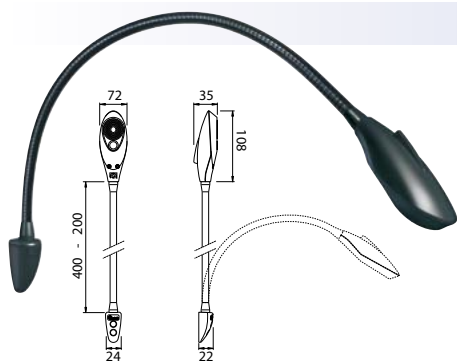

**Kartentischleuchte - Chart lights**

QUICK LED Kartentischleuchte "SHARK" mit Schwanenhalsgelenk.  
Umschaltbar zwischen weiß- und Rotlicht. Spannung: 10 - 30 V  
QUICK LED chart light "SHARK" with gooseneck.  
Switchable between white and red light. Voltage: 10 - 30 V

Art.-Nr. 10-30V	Länge length				
QL38091220	200 mm	2-Farben LED	2-colour LED	schwarz	black
QL38091240	400 mm	2-Farben LED	2-colour LED	schwarz	black

LED Kartentischleuchte mit Schwanenhalsgelenk für Tischmontage.  
Umschaltbar zwischen weiß- und Rotlicht. Spannung: 12 V  
LED chart light with gooseneck for table mounting.  
Switchable between white and red light. Voltage: 12 V

Art.-Nr. 12V	Ø Basis mm	Länge length				
EK10739	63,5	305 mm	2-Farben LED	2-colour LED	schwarz	black

Moderne und elegante Schwanenhals Leselampe für Tisch oder Wandmontage.  
Warmweiße LED. Spannung: 12 V  
Elegant and modern flex-arm table or wall mount reading light. Warm white LED.  
Voltage: 12 V

Art.-Nr. 12V	Ø Basis mm	Länge length			
QL50001	50,0	675 mm	1-Farben LED	1-colour LED	Edelstahl

HELLA Flexi-Spot - Verfügbar als Uni- oder Duallicht Version. Der Gelenkarm besteht bei dem Duallicht Modellen aus Edelstahl AISI 316 und bei Unilicht aus beschichtetem Stahl. Vorverdrahtet mit 120 mm. Multivolt™ 9 - 31 V und einem Verbrauch von unter 2 W. Schutzklasse IP53 für den Innenbereich.  
HELLA Flexi-Spot - Available as Uni Light or Dual Light. The Gooseneck arm is in stainless steel AISI 316 for Dual Light versions and in coated steel for the Uni Light ones. 120 mm prewired. Multivolt™ 9 - 31 V and a power consumption lower 2W. Protection class IP53 for indoor use.