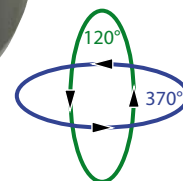

MARINCO

Art.-Nr.	Spannung voltage	Farbe Colour	Abmessung Size	Stromaufnahme Current draw
UMSPL-12B	12 / 24 V	schwarz - black	19 x 19 x 23,5 cm	7 A
UMSPL-12C	12 / 24 V	Chrom	19 x 19 x 23,5 cm	7 A
UMSPL-12W	12 / 24 V	weiß - white	19 x 19 x 23,5 cm	7 A

Fernbedienungen
 Remote controls

UMSPLR-2
 enthalten / included

UMSPLR-1
 (optional)

H3 Sockel
 H3 Socket

- 525 Lux auf 20 Meter
- Montierbar über Kopf
- Suchmodus
- S.O.S. Funktion

- 525 Lux at 20 meters
- Mountable over head
- Search mode
- S.O.S. function