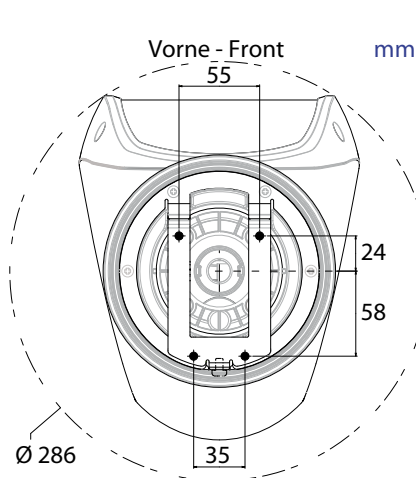

MARINCO

Art.-Nr.	Spannung voltage	Farbe Colour	Abmessung Size	Stromaufnahme Current draw
UMSPL-12B	12 / 24 V	schwarz - black	19 x 19 x 23,5 cm	7 A
UMSPL-12C	12 / 24 V	Chrom	19 x 19 x 23,5 cm	7 A
UMSPL-12W	12 / 24 V	weiß - white	19 x 19 x 23,5 cm	7 A

Fernbedienungen
 Remote controls

UMSPLR-2
 enthalten / included

UMSPLR-1
 (optional)

H3 Sockel
 H3 Socket

- 525 Lux auf 20 Meter
- Montierbar über Kopf
- Suchmodus
- S.O.S. Funktion

- 525 Lux at 20 meters
- Mountable over head
- Search mode
- S.O.S. function

Art.-Nr.	Aufbau Mounting	Länge length	Breite width	Höhe height
HL002582071	links - left	170 mm	62 mm	75 mm

HELLA Heckleuchte mit Blinklicht, Bremslicht, Schlusslicht und Kennzeichenlicht. Quadratisch für beidseitige Montage. Mit Dichtung, ohne Leuchtmittel.
 HELLA combination rearlight with indicator, brake light, tail light and license plate light. Squared for mounting on both sides. With seal, without bulb.

Art.-Nr.	Aufbau Mounting	Länge length	Breite width	Höhe height
HL004623001	rechts/links - right/left	102 mm	98 mm	55 mm