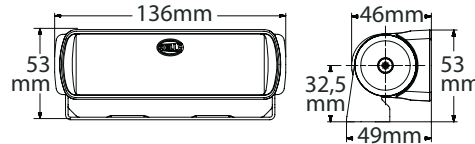

SeaHawk

HELLA SeaHawk Scheinwerfer - Gehäuse aus Kunststoff. Vorverdrahtet mit 2,5 m Kabel. Multivolt™ von 9 - 33 V DC. Schutzklasse IP67
HELLA SeaHawk - Resistant plastic housing. Pre-wired with 2,5 m cable. Multivolt™ 9 - 33 V DC. Protection Class IP67

Art.-Nr.	Bereich range	Lumen Lumens	Spannung voltage	Verbrauch consumption	Gehäuse housing
HL980670301	breit - wide	200 lm	9 - 33 V	< 3 W	schwarz - black
HL980670311	breit - wide	200 lm	9 - 33 V	< 3 W	weiß - white

SeaHawk Einbau - SeaHawk Recess

HELLA SeaHawk Scheinwerfer - Gehäuse aus Kunststoff. Vorverdrahtet mit 2,5 m Kabel. Multivolt™ von 9 - 33 V DC. Schutzklasse IP67
HELLA SeaHawk - Resistant plastic housing. Pre-wired with 2,5 m cable. Multivolt™ 9 - 33 V DC. Protection Class IP67