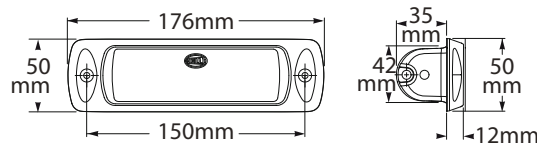

SeaHawk

HELLA SeaHawk Scheinwerfer - Gehäuse aus Kunststoff. Vorverdrahtet mit 2,5 m Kabel. Multivolt™ von 9 - 33 V DC. Schutzklasse IP67
HELLA SeaHawk - Resistant plastic housing. Pre-wired with 2,5 m cable. Multivolt™ 9 - 33 V DC. Protection Class IP67

Art.-Nr.	Bereich range	Lumen Lumens	Spannung voltage	Verbrauch consumption	Gehäuse housing
HL980670301	breit - wide	200 lm	9 - 33 V	< 3 W	schwarz - black
HL980670311	breit - wide	200 lm	9 - 33 V	< 3 W	weiß - white

SeaHawk Einbau - SeaHawk Recess

HELLA SeaHawk Scheinwerfer - Gehäuse aus Kunststoff. Vorverdrahtet mit 2,5 m Kabel. Multivolt™ von 9 - 33 V DC. Schutzklasse IP67
HELLA SeaHawk - Resistant plastic housing. Pre-wired with 2,5 m cable. Multivolt™ 9 - 33 V DC. Protection Class IP67

Art.-Nr.	Bereich range	Lumen Lumens	Spannung voltage	Verbrauch consumption	Gehäuse housing
HL980747011	weit - long	200 lm	9 - 33 V	< 3 W	weiß - white
HL980747111	breit - wide	200 lm	9 - 33 V	< 3 W	weiß - white

Bugstrahler - Docking Light

HELLA Bugstrahler zum Einbau - Lieferung per Paar. Gehäuse aus Kunststoff. Ausgestattet mit H3 Leuchtmittel. Schutzklasse IP67
HELLA SeaHawk - Delivered by pair. Resistant plastic housing. Equipped with H3 bulbs. Protection Class IP67

Art.-Nr.	Spannung voltage	Verbrauch consumption	Gehäuse housing
HL998546801	12 V	55 W	weiß - white
HL998546811	24 V	70 W	weiß - white

Einbauscheinwerfer - Flush mount Floodlight

JABSCO Einbauscheinwerfer

50 W Halogen Strahler mit spezieller, blendfreier Linse. Einfach verstellbarer Lichtkegel, 7° horizontal und 12° vertikal.

JABSCO Flush mount Floodlight

Sealed beam 50 W tungsten halogen bulb with glare free lens. Easy adjustable light angle, up to 7° horizontally and 12° vertically.