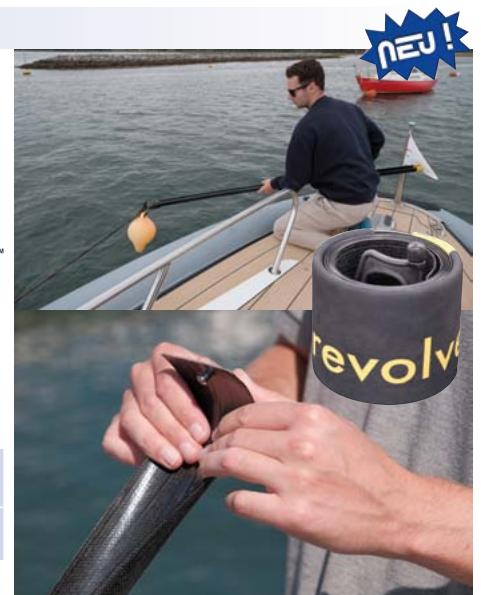

Bootshaken - Boat Hooks

aus Aluminiumrohr und mit Kunststoffspitze
Aluminium tube with plastic top

Art.-Nr.	Länge length	Rohr-Ø tubeØ
EKR5000	980 - 1690 mm	25 mm

aus Aluminiumrohr und mit Kunststoffspitze
Aluminium tube with plastic top

Art.-Nr.	Länge length	Rohr-Ø tubeØ
EZ9240	1200 - 2130 mm	30 mm

REVOLVE Bootshaken - REVOLVE Boat hook

Revolve™ ist ein aufrollbarer Bootshaken in voller Größe, der sich in einem Raum verstauen lässt, der nicht viel größer als eine Kaffeetasse ist. Durch die Verwendung von Verbundwerkstofftechnologie der nächsten Generation kann er für die Lagerung aufgerollt und für den Gebrauch schnell ausgerollt werden. Leicht, stabil und kompakt - der Revolve Bootshaken ist wirklich revolutionär!
Revolve™ is a full size rollable boat hook that stows into a space not much bigger than a coffee cup. Using next generation composite technology, it can be rolled up for storage and quickly unrolled for use. Lightweight, strong and compact, the Revolve boat hook is truly revolutionary!

revolve™

Art.-Nr.	Länge length
SQREG190	1900 mm
SQREBAG	Tasche für SQREG190 - Storage Bag for SQREG190

Revolve™ kann mehr sein, als nur ein Bootshaken. Mit dem passenden Zubehör verwandeln Sie einen kompakten Bootshaken in einen Schrubber oder auch in einen Selfie Stick.
Revolve™ can be more than just a boat hook. With matching accessories, you can turn a compact boat hook into a scrubber or even a selfie stick.