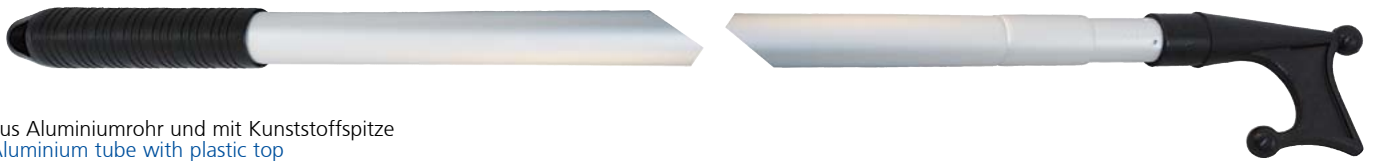

Bootshaken - Boat Hooks

aus Aluminiumrohr und mit Kunststoffspitze
Aluminium tube with plastic top

Art.-Nr.	Länge length	Rohr-Ø tubeØ
EKR5000	980 - 1690 mm	25 mm

aus Aluminiumrohr und mit Kunststoffspitze
Aluminium tube with plastic top

Art.-Nr.	Länge length	Rohr-Ø tubeØ
EZ9240	1200 - 2130 mm	30 mm

REVOLVE Bootshaken - REVOLVE Boat hook

Revolve™ ist ein aufrollbarer Bootshaken in voller Größe, der sich in einem Raum verstauen lässt, der nicht viel größer als eine Kaffeetasse ist. Durch die Verwendung von Verbundwerkstofftechnologie der nächsten Generation kann er für die Lagerung aufgerollt und für den Gebrauch schnell ausgerollt werden. Leicht, stabil und kompakt - der Revolve Bootshaken ist wirklich revolutionär!
Revolve™ is a full size rollable boat hook that stows into a space not much bigger than a coffee cup. Using next generation composite technology, it can be rolled up for storage and quickly unrolled for use. Lightweight, strong and compact, the Revolve boat hook is truly revolutionary!

revolve™

Art.-Nr.	Länge length
SQREG190	1900 mm
SQREBAG	Tasche für SQREG190 - Storage Bag for SQREG190

Revolve™ kann mehr sein, als nur ein Bootshaken. Mit dem passenden Zubehör verwandeln Sie einen kompakten Bootshaken in einen Schrubber oder auch in einen Selfie Stick.
Revolve™ can be more than just a boat hook. With matching accessories, you can turn a compact boat hook into a scrubber or even a selfie stick.

revolve™

Art.-Nr.	Beschreibung Description		
SQWBH	Decksbürste hart	Brush with stiff bristles	gelb - yellow
SQWBW	Decksbürste weich	Brush with soft bristles	blau - blue
SQUHS	Halter mit Stativgewinde 1/4"	Holder with 1/4" tripod thread	