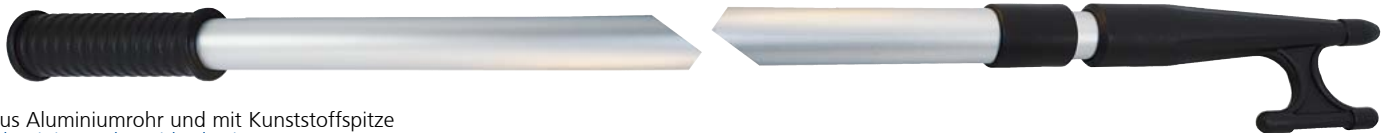

Bootshaken - Boat Hooks

aus Aluminiumrohr und mit Kunststoffspitze
Aluminium tube with plastic top

Art.-Nr.	Länge length	Rohr-Ø tubeØ
EKR5000	980 - 1690 mm	25 mm

aus Aluminiumrohr und mit Kunststoffspitze
Aluminium tube with plastic top

Art.-Nr.	Länge length	Rohr-Ø tubeØ
EZ9240	1200 - 2130 mm	30 mm

REVOLVE Bootshaken - REVOLVE Boat hook

Revolve™ ist ein aufrollbarer Bootshaken in voller Größe, der sich in einem Raum verstauen lässt, der nicht viel größer als eine Kaffeetasse ist. Durch die Verwendung von Verbundwerkstofftechnologie der nächsten Generation kann er für die Lagerung aufgerollt und für den Gebrauch schnell ausgerollt werden. Leicht, stabil und kompakt - der Revolve Bootshaken ist wirklich revolutionär!
Revolve™ is a full size rollable boat hook that stows into a space not much bigger than a coffee cup. Using next generation composite technology, it can be rolled up for storage and quickly unrolled for use. Lightweight, strong and compact, the Revolve boat hook is truly revolutionary!

revolve™

Art.-Nr.	Länge length
SQREG190	1900 mm
SQREBAG	Tasche für SQREG190 - Storage Bag for SQREG190

Revolve™ kann mehr sein, als nur ein Bootshaken. Mit dem passenden Zubehör verwandeln Sie einen kompakten Bootshaken in einen Schrubber oder auch in einen Selfie Stick.
Revolve™ can be more than just a boat hook. With matching accessories, you can turn a compact boat hook into a scrubber or even a selfie stick.

revolve™

Art.-Nr.	Beschreibung Description		
SQWBH	Decksbürste hart	Brush with stiff bristles	gelb - yellow
SQWBW	Decksbürste weich	Brush with soft bristles	blau - blue
SQUHS	Halter mit Stativgewinde 1/4"	Holder with 1/4" tripod thread	