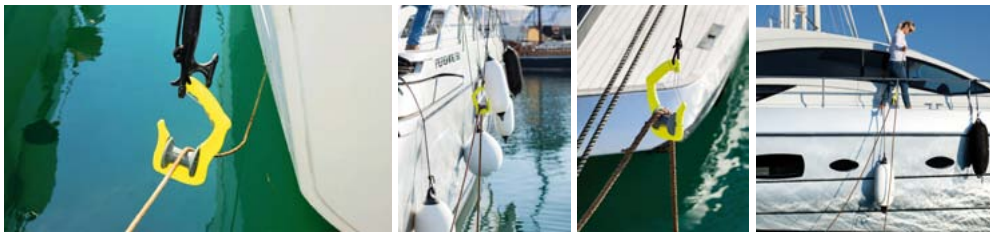

### G-Hook

GHOOK - die neue Art des Festmachens  
GHOOK wurde entwickelt, um die Besatzung beim Hafenmanöver zu unterstützen und die Mooringleine ganz einfach außerhalb der Reling am Boot entlang zu führen. Nie wieder werden Sie schmutzige oder von Muscheln zerschnittene Hände und Schlamm oder Algen an Deck haben! Der innovative G-förmige Haken mit der breiten Rolle ist Ihre neue Manöverhilfe mit Mooringleine in Häfen. Die Mooringleine berührt dank GHOOK weder Ihre Hände noch Deck oder Rumpf Ihres Schiffes. Durch das Führen der Mooringleine außenbords wird das Leinenhandling sauberer als je zuvor.  
GHOOK - New way of mooring  
GHOOK has been developed in order to help crew during transfer of mooring line. It is providing an easy and clean mooring line transfer. No more dirty hands, no more cuts and no more mud on the deck! Innovative rotating G-shaped hook is your new crew member that does the dirty job! Using GHOOK the mooring line won't touch hull, deck, fenders or your hands. Transferring the mooring line with GHOOK is the cleanest transfer ever.

**boatasy**<sup>TM</sup>  
GHOOK

Art.-Nr.	La mm	D1 mm	Ø1 mm	Ø2 mm	BRL kg
BO14	160	13	22,5	30	2400
BO24	komplett mit Leine - Complete Set with rope				

### G-Hook Linker

Hooklinker ist eine mobile All-in-One-Mehrzweck-Boothakenverbindung für einfaches Anlegen und Festmachen. Zusammen mit dem Karabinerhaken aus Edelstahl, der LED-Taschenlampe und der Halterung für Boatasy GHOOK garantiert sie ein komplettes und schnelles Anlegemanöver.  
Hooklinker is a mobile all-in-one multipurpose boathook link for simple mooring and docking. Together with stainless steel spring snap hook, LED flashlight, and holder for Boatasy GHOOK, it guarantees a complete and quick mooring or docking experience.