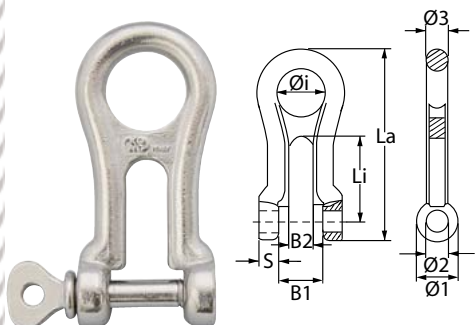

Kettenschäkel - Chain Gripper

KONG CHAIN GRIPPER® Kettenschäkel
Universell und schnell einsetzbarer Kettenschäkel für Kettenglieder von 5 bis 8 bzw. 8 bis 12 mm Stärke. Aus Edelstahl 1.4401
KONG CHAIN GRIPPER®
Multipurpose device for a quick connection to chains from 5 to 8 mm or 8 to 12 mm. Stainless steel AISI 316

Art.-Nr.	Øi mm	Ø1 mm	Ø2 mm	Ø3 mm	B1 mm	B2 mm	S mm	Li mm	La mm	Kette chain
NB4608	19	17	9	8	17	9,5	8	25,5	75	5 - 8
NB4612	28	25	14	12	25	14	12	38	113	8 - 12

Kettensicherung - chainlock

Edelstahlguss 1.4401
cast stainless steel AISI 316

Art.-Nr.	Maße measures	für Ketten-Ø for chain Ø
EK16934M	60 x 67 mm Basis	5 - 6 mm
EK16935M	80 x 85 mm Basis	8 - 10 mm

Kettenmarkierung - chain markers

Dank des einzigartigen, zum Patent angemeldeten Designs und der Befestigung mit einer Schraube können die AnchoRight Kettenmarker nicht aus den Gliedern herauspringen. Sets 6 Farben à 5 St. Fabcodetafel im Set enthalten.
Due the unique patent-pending design and being secured with a screw AnchoRight chain markers will not pop out from between the links once they have been put in place. Set 6 colour à 5 pcs. Colour Code Board are included.

Kettenmarkierungen à 5 Stück für eine individuelle Kennzeichnung der Kette.
Chain markers à 5 pieces for individual marking of the chain.

Art.-Nr. 8 mm	Art.-Nr. 10 mm	Farbe Colour	Packungsinhalt package
AOC08BL	AOC10BL	blau - blue	VP à 5 pcs.
AOC08GR	AOC10GR	grün - green	VP à 5 pcs.
AOC08OR	AOC10OR	orange	VP à 5 pcs.
AOC08PI	AOC10PI	pink	VP à 5 pcs.
AOC08RE	AOC10RE	rot - red	VP à 5 pcs.
AOC08WH	AOC10WH	weiß - white	VP à 5 pcs.
AOC08YE	AOC10YE	gelb - yellow	VP à 5 pcs.