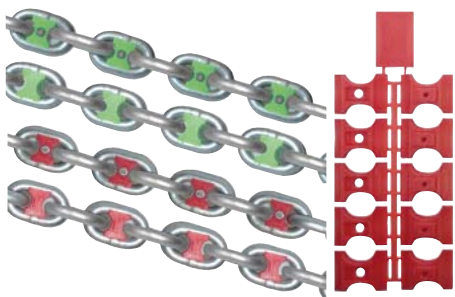

Kettenschäkel - Chain Gripper

KONG CHAIN GRIPPER® Kettenschäkel
Universell und schnell einsetzbarer Kettenschäkel für Kettenglieder von 5 bis 8 bzw. 8 bis 12 mm Stärke. Aus Edelstahl 1.4401
KONG CHAIN GRIPPER®
Multipurpose device for a quick connection to chains from 5 to 8 mm or 8 to 12 mm. Stainless steel AISI 316

Art.-Nr.	Maße measures	für Ketten-Ø for chain Ø
EK16934M	60 x 67 mm Basis	5 - 6 mm
EK16935M	80 x 85 mm Basis	8 - 10 mm

Kettenmarkierung - chain markers

Dank des einzigartigen, zum Patent angemeldeten Designs und der Befestigung mit einer Schraube können die AnchoRight Kettenmarker nicht aus den Gliedern herauspringen. Sets 6 Farben à 5 St. Fabcodetafel im Set enthalten.
Due the unique patent-pending design and being secured with a screw AnchoRight chain markers will not pop out from between the links once they have been put in place. Set 6 colour à 5 pcs. Colour Code Board are included.

Art.-Nr.	für Ketten-Ø for chain Ø	Farbe Colour	
AOS0806	8 mm	Set 6 Farben à 5 Stück	Set 6 colours à 5 pcs.
AOS1006	10 mm	Set 6 Farben à 5 Stück	Set 6 colours à 5 pcs.
AOS1206	12 mm	Set 6 Farben à 5 Stück	Set 6 colours à 5 pcs.

Kettenmarkierungen à 5 Stück für eine individuelle Kennzeichnung der Kette.
Chain markers à 5 pieces for individual marking of the chain.

Art.-Nr. 8 mm	Art.-Nr. 10 mm	Farbe Colour	Packungsinhalt package
AOC08BL	AOC10BL	blau - blue	VP à 5 pcs.
AOC08GR	AOC10GR	grün - green	VP à 5 pcs.
AOC08OR	AOC10OR	orange	VP à 5 pcs.
AOC08PI	AOC10PI	pink	VP à 5 pcs.
AOC08RE	AOC10RE	rot - red	VP à 5 pcs.
AOC08WH	AOC10WH	weiß - white	VP à 5 pcs.
AOC08YE	AOC10YE	gelb - yellow	VP à 5 pcs.