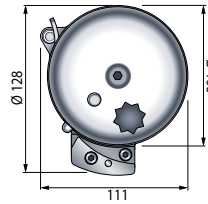

Balder BL2R

Gehäuse Edelstahl

Abbildung inklusive der optionalen Decksdurchführung
Photo including the optional thru-hull fitting.

Tauwerkführung aus Edelstahl AISI 316
Basis aus hart anodisiertem Aluminium
Spezialnuss nur für Tauwerk
Manuelles System für freien Fall
Hochholen des Ankers mit der Kurbel (Notfunktion)
Wassergeschützter Motor IP67
Getriebegehäuse aus anodisiertem Aluminium

Rope guide made of Stainless steel AISI 316
and anodized aluminium base in hard oxide
Rope-Only Gypsy
Manual Free-Fall system
Emergency manual lift system
waterproof motor IP67
Anodized aluminium gearbox

Art.-Nr. (ohne Verholspill)	QIBALDER0612			
Decksdurchführung thru-hull fitting (optional)	QIBALDERT1			Watertight IP67
für Bootslänge *) for boat length *)	6 - 10 m			Passende Bleileinen suitable leaded rope GO502 40 m 12 mm GO503 40 m 14 mm GO504 40 m 16 mm
Motor Motor output	600 W			
Spannung Voltage	12 V			
Max. Arbeitslast max. working load	200 kg			
Absicherung Protection circuit breaker	80 A			
Max. Rückholgeschw. max. chain speed	25 - 28 m / min. 82 - 91 ft / min			
Nuss für Bleileine Gypsy for leaded rope	12, 14, 16 mm			

		A	B	E
600W	mm	44	122	271
900W	mm	44	155	327
1200W	mm	44	156	344

Decksdurchlass mit Automatic Stopper über integriertem Magnetschalter.
Thru-Hull fitting with magnetic switch automatic stopper

*) Die Empfehlung kann je nach Bootstyp und Ankergeschirr variieren
The indication may vary according to the boat type and the anchor rode type.