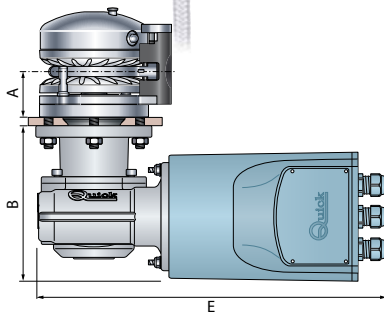

Balder BL2R

Gehäuse Edelstahl

Abbildung inklusive der optionalen Decksdurchführung
Photo including the optional thru-hull fitting.

Tauwerkführung aus Edelstahl AISI 316
Basis aus hart anodisiertem Aluminium
Spezialnuss nur für Tauwerk
Manuelles System für freien Fall
Hochholen des Ankers mit der Kurbel (Notfunktion)
Wassergeschützter Motor IP67
Getriebegehäuse aus anodisiertem Aluminium

Rope guide made of Stainless steel AISI 316
and anodized aluminium base in hard oxide
Rope-Only Gypsy
Manual Free-Fall system
Emergency manual lift system
waterproof motor IP67
Anodized aluminium gearbox

Art.-Nr. (ohne Verholspill)	QIBALDER0612			
Decksdurchführung thru-hull fitting (optional)	QIBALDERT1			Watertight IP67
für Bootslänge *) for boat length *)	6 - 10 m			Passende Bleileinen suitable leaded rope GO502 40 m 12 mm GO503 40 m 14 mm GO504 40 m 16 mm
Motor Motor output	600 W			
Spannung Voltage	12 V			
Max. Arbeitslast max. working load	200 kg			
Absicherung Protection circuit breaker	80 A			
Max. Rückholgeschw. max. chain speed	25 - 28 m / min. 82 - 91 ft / min			
Nuss für Bleileine Gypsy for leaded rope	12, 14, 16 mm			

		A	B	E
600W	mm	44	122	271
900W	mm	44	155	327
1200W	mm	44	156	344

Decksdurchlass mit Automatic Stopper über integriertem Magnetschalter.
Thru-Hull fitting with magnetic switch automatic stopper

*) Die Empfehlung kann je nach Bootstyp und Ankergeschirr variieren
The indication may vary according to the boat type and the anchor rode type.