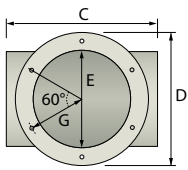

Tunnel - Tunnel

Tunnel für Bugstrahlruder
Tunnels for bow thrusters

Art.-Nr.	Länge length	Ø	Passend für Typ suitable for type
QI51110075	750 mm	110 mm	BTQ110
QI51110100	1000 mm	110 mm	BTQ110
QI51121075	750 mm	125 mm	BTQ125
QI51140075	750 mm	140 mm	BTQ140
QI51140150	1500 mm	140 mm	BTQ140
QI51185075	750 mm	185 mm	BTQ185
QI51185150	1500 mm	185 mm	BTQ185
QI51185200	2000 mm	185 mm	BTQ185
QI51125075	750 mm	250 mm	BTQ250
QI51250200	2000 mm	250 mm	BTQ250

Tunnel für Heckstrahlruder
Tunnels for stern thrusters

Art.-Nr.	A mm	B mm	C mm	D mm	E mm	G mm	Passend für Typ suitable for type
QI52140	176	130	250	250	158	105,0	BTQ140
QI52185	235	170	325	300	196	127,5	BTQ185
QI52250	325	230	420	380	255	160,0	BTQ250
QI52300	380	280	490	380	255	160,0	BTQ300