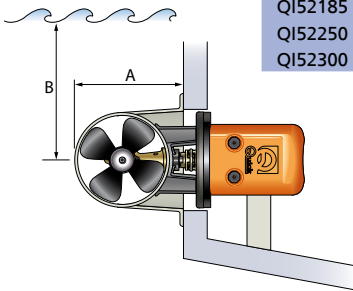

Tunnel - Tunnel

Tunnel für Bugstrahlruder
Tunnels for bow thrusters

Art.-Nr.	Länge length	Ø	Passend für Typ suitable for type
QI51110075	750 mm	110 mm	BTQ110
QI51110100	1000 mm	110 mm	BTQ110
QI51121075	750 mm	125 mm	BTQ125
QI51140075	750 mm	140 mm	BTQ140
QI51140150	1500 mm	140 mm	BTQ140
QI51185075	750 mm	185 mm	BTQ185
QI51185150	1500 mm	185 mm	BTQ185
QI51185200	2000 mm	185 mm	BTQ185
QI51125075	750 mm	250 mm	BTQ250
QI51250200	2000 mm	250 mm	BTQ250

Tunnel für Heckstrahlruder
Tunnels for stern thrusters

Art.-Nr.	A mm	B mm	C mm	D mm	E mm	G mm	Passend für Typ suitable for type
QI52140	176	130	250	250	158	105,0	BTQ140
QI52185	235	170	325	300	196	127,5	BTQ185
QI52250	325	230	420	380	255	160,0	BTQ250
QI52300	380	280	490	380	255	160,0	BTQ300

Ersatzteile - spare parts

Anodenset aus Aluminium für
Bugstrahlruder
Aluminium Anode Sets for bow
thrusters

Art.-No.	für Bugstrahlruder for bow thrusters
MAQ110	BTQ 125
MAQ140	BTQ 140
MAQ185	BTQ 185
MAQ250	BTQ 250
MAQ300	BTQ 300
MAR185	BTQR 185
MAR250	BTQR 250