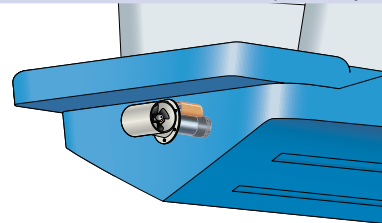

Tunnel - Tunnel

Tunnel für Bugstrahlruder
Tunnels for bow thrusters

Art.-Nr.	Länge length	Ø	Passend für Typ suitable for type
QI51110075	750 mm	110 mm	BTQ110
QI51110100	1000 mm	110 mm	BTQ110
QI51121075	750 mm	125 mm	BTQ125
QI51140075	750 mm	140 mm	BTQ140
QI51140150	1500 mm	140 mm	BTQ140
QI51185075	750 mm	185 mm	BTQ185
QI51185150	1500 mm	185 mm	BTQ185
QI51185200	2000 mm	185 mm	BTQ185
QI51125075	750 mm	250 mm	BTQ250
QI51250200	2000 mm	250 mm	BTQ250

Tunnel für Heckstrahlruder
Tunnels for stern thrusters

Art.-Nr.	A mm	B mm	C mm	D mm	E mm	G mm	Passend für Typ suitable for type
QI52140	176	130	250	250	158	105,0	BTQ140
QI52185	235	170	325	300	196	127,5	BTQ185
QI52250	325	230	420	380	255	160,0	BTQ250
QI52300	380	280	490	380	255	160,0	BTQ300