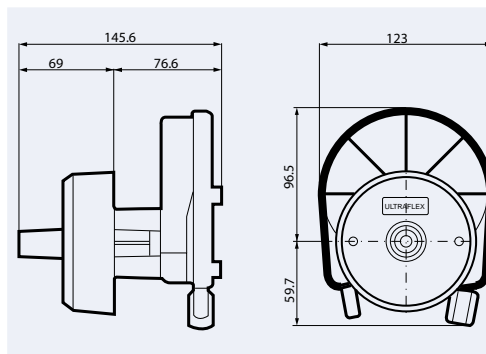

Lenkungsseil M58

Auswahl und Einbau nur durch den fachkundigen Motorentechniker

All technical information without obligation,
errors and production related variations with the usual tolerance range reserved!