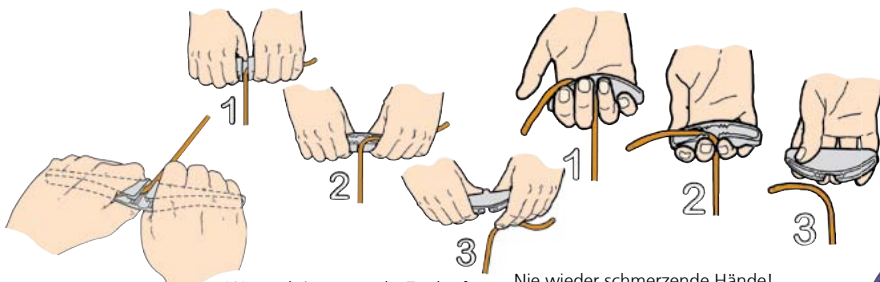

Streckergriffe - Power Grip

Art.-Nr. lose	Typ type	Material material	mm	A	B	C	mm	mm	g
CL261	Power Grip 1	Alu	3 - 6	95	17				52
CL262	Power Grip 2	Alu	3 - 6	189	17				70
CL249	Tug Cleat	Alu	3 - 6	95	17				52

Wo auch immer mehr Zugkraft benötigt wird, benutzen Sie die **CL262** PowerGrip 2.

Nie wieder schmerzende Hände!
Die **CL261** PowerGrip 1 ist für den Einhändigen Gebrauch und erhöht die Zugkraft fast auf das Doppelte.

Windsurfklemmen - Windsurfing cleats

Art.-Nr. lose	Art.-Nr. SB-Pack	Typ type	Material material	mm	A	B	C	mm	mm	g
CL250	CL244-SB	Baumklemme 30-35 mmØ	Alu	3 - 6	58				4.2	32
		Gap Closer	Alu	3 - 5	84		48	5	4.8	43