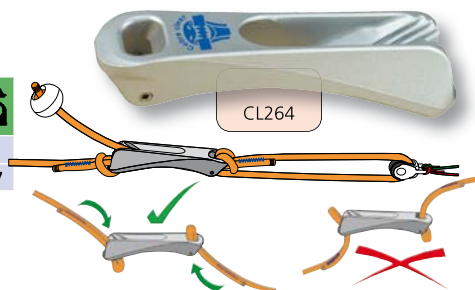

Streckergriffe - Power Grip

Art.-Nr. lose	Typ type	Material material	mm	A	B	C	mm	mm	g
CL261	Power Grip 1	Alu	3 - 6	95	17				52
CL262	Power Grip 2	Alu	3 - 6	189	17				70
CL249	Tug Cleat	Alu	3 - 6	95	17				52

Wo auch immer mehr Zugkraft benötigt wird, benutzen Sie die **CL262** PowerGrip 2.

Nie wieder schmerzende Hände!
Die **CL261** PowerGrip 1 ist für den Einhändigen Gebrauch und erhöht die Zugkraft fast auf das Doppelte.

Windsurfklemmen - Windsurfing cleats

Art.-Nr. lose	Art.-Nr. SB-Pack	Typ type	Material material	mm	A	B	C	mm	mm	g
CL250	CL244-SB	Baumklemme 30-35 mmØ	Alu	3 - 6	58				4.2	32
		Gap Closer	Alu	3 - 5	84		48	5	4.8	43

Kitesurfklemmen - Kitesurfing cleats

Depowerleinenklemme „COBRA“
Depowerline Cleat "COBRA"

Art.-Nr. lose	Art.-Nr. SB-Pack	Typ type	Material material	mm	A	B	C	mm	mm	g
	CL264-SB	Cobra Cleat, silber	Alu	4 - 6	120		23			47