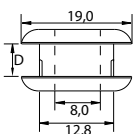

Aluminium, farbig eloxiert mit Gewinde
Aluminium, anodized Aluminium with thread

Art.-Nr. schwarz black	Art.-Nr. silber silver	Art.-Nr. blau blue	Øi mm	Øa mm	D mm
HA8439-7	HA8439-7S	HA8439-7B	8	12,8 mm	7 - 9 mm
HA8439-9	HA8439-9S	HA8439-9B	8	12,8 mm	9 - 14 mm
HA8439-13	HA8439-13S	HA8439-13B	8	12,8 mm	13 - 18 mm
HA8439-17	-	-	8	12,8 mm	17 - 22 mm
HA8439-21	-	-	8	12,8 mm	21 - 26 mm
HA8539-21	-	-	12	16,0 mm	21 - 26 mm