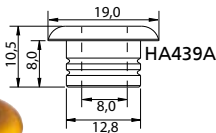

Decksdurchführungen - Deck bushes

HA 39
HA 139
HA 239
HA 339

Nylon, anthrazit
Nylon, anthracite

Art.-Nr. SB-Pack	Art.-Nr. VP à 10	L mm	Øi mm	Ø Ausschnitt Ø cut out	LL mm
	HA39-10	41	9	19 mm	28
	HA239-10	45	12	22 mm	31
	HA339-10	48	15	25 mm	36
	HA139-10	57	20	33 mm	44
	HA439-10	-	8	13 mm	-
	HA539-10	-	13	16 mm	-

HA 4039
HA 4139
HA 4239
HA 4339

mit Edelstahl-Verstärkung
with stainless steel liners

Art.-Nr.	Art.-Nr.	L mm	Øi mm	Ø Ausschnitt Ø cut out	LL mm
HA4039-2SB	HA4039-10	41	6	19 mm	28
HA4239-2SB	HA4239-10	45	11	22 mm	31
HA4339-2SB	HA4339-10	48	13	25 mm	36
HA4139-2SB	HA4139-10	57	20	33 mm	44
HA4439-2SB	HA4439-10	-	6	13 mm	-
HA4539-2SB	HA4539-10	-	13	16 mm	-

Aluminium, farbig eloxiert
Aluminium, anodized Aluminium

Art.-Nr.	Art.-Nr.	Art.-Nr.	Art.-Nr.	Art.-Nr.	Art.-Nr.	La mm	LL mm	Ø1 mm	Ba mm	Hi mm	Ø1 mm
HA18039BLK	HA18039BLU	HA18039SIL	HA18039GOL	HA18039ORA	HA18039PUR	41,7	29,3	9 mm	21,3	9,4	19,0
HA28239BLK	HA28239BLU	HA28239SIL	HA28239GOL	HA28239ORA	HA28239PUR	45,1	32,5	13 mm	25,0	9,0	21,5
HA38339BLK	HA38339BLU	HA38339SIL	HA38339GOL	HA38339ORA	HA38339PUR	47,8	35,8	15 mm	27,5	9,0	24,5
HA48139BLK	HA48139BLU	HA48139SIL	HA48139GOL	HA48139ORA	HA48139PUR	56,5	44,5	22 mm	33,0	9,0	33,0

Art.-Nr. schwarz black	Art.-Nr. silber silver	Art.-Nr. blau blue	Øi mm	Øa mm	D mm
HA8439-7	HA8439-7S	HA8439-7B	8	12,8 mm	7 - 9 mm
HA8439-9	HA8439-9S	HA8439-9B	8	12,8 mm	9 - 14 mm
HA8439-13	HA8439-13S	HA8439-13B	8	12,8 mm	13 - 18 mm
HA8439-17	-	-	8	12,8 mm	17 - 22 mm
HA8439-21	-	-	8	12,8 mm	21 - 26 mm
HA8539-21	-	-	12	16,0 mm	21 - 26 mm