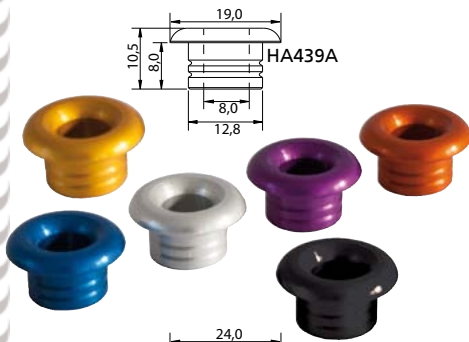

Decksdurchführungen - Deck bushes

HA 39
HA 139
HA 239
HA 339

Nylon, anthrazit
Nylon, anthracite

Art.-Nr. SB-Pack	Art.-Nr. VP à 10	L mm	Øi mm	Ø Ausschnitt Ø cut out	LL mm
	HA39-10	41	9	19 mm	28
	HA239-10	45	12	22 mm	31
	HA339-10	48	15	25 mm	36
	HA139-10	57	20	33 mm	44
	HA439-10	-	8	13 mm	-
	HA539-10	-	13	16 mm	-

HA 4039
HA 4139
HA 4239
HA 4339

mit Edelstahl-Verstärkung
with stainless steel liners

Art.-Nr.	Art.-Nr.	L mm	Øi mm	Ø Ausschnitt Ø cut out	LL mm
HA4039-2SB	HA4039-10	41	6	19 mm	28
HA4239-2SB	HA4239-10	45	11	22 mm	31
HA4339-2SB	HA4339-10	48	13	25 mm	36
HA4139-2SB	HA4139-10	57	20	33 mm	44
HA4439-2SB	HA4439-10	-	6	13 mm	-
HA4539-2SB	HA4539-10	-	13	16 mm	-

Aluminium, farbig eloxiert
Aluminium, anodized Aluminium

Art.-Nr.	Art.-Nr.	Art.-Nr.	Art.-Nr.	Art.-Nr.	Art.-Nr.	La mm	LL mm	Ø1 mm	Ba mm	Hi mm	Ø1 mm
HA18039BLK	HA18039BLU	HA18039SIL	HA18039GOL	HA18039ORA	HA18039PUR	41,7	29,3	9 mm	21,3	9,4	19,0
HA28239BLK	HA28239BLU	HA28239SIL	HA28239GOL	HA28239ORA	HA28239PUR	45,1	32,5	13 mm	25,0	9,0	21,5
HA38339BLK	HA38339BLU	HA38339SIL	HA38339GOL	HA38339ORA	HA38339PUR	47,8	35,8	15 mm	27,5	9,0	24,5
HA48139BLK	HA48139BLU	HA48139SIL	HA48139GOL	HA48139ORA	HA48139PUR	56,5	44,5	22 mm	33,0	9,0	33,0

Aluminium, farbig eloxiert mit 8 mm Øi
Aluminium, anodized Aluminium, 8 mm Øi

Art.-Nr. SB-Pack	Øi mm	Øa mm	Farbe colour
HA439A	8	12,8 mm	schwarz black
HA439A-B	8	12,8 mm	blau blue
HA439A-G	8	12,8 mm	gold gold
HA439A-O	8	12,8 mm	orange orange
HA439A-P	8	12,8 mm	violett purple
HA439A-S	8	12,8 mm	silber silver