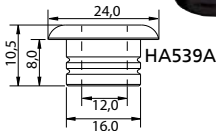

HA 4039
HA 4139
HA 4239
HA 4339

mit Edelstahl-Verstärkung
with stainless steel liners

Art.-Nr.	Art.-Nr.	L mm	Øi mm	Ø Ausschnitt Ø cut out	LL mm
HA4039-2SB	HA4039-10	41	6	19 mm	28
HA4239-2SB	HA4239-10	45	11	22 mm	31
HA4339-2SB	HA4339-10	48	13	25 mm	36
HA4139-2SB	HA4139-10	57	20	33 mm	44
HA4439-2SB	HA4439-10	-	6	13 mm	-
HA4539-2SB	HA4539-10	-	13	16 mm	-

Aluminium, farbig eloxiert
Aluminium, anodized Aluminium

Art.-Nr.	Art.-Nr.	Art.-Nr.	Art.-Nr.	Art.-Nr.	Art.-Nr.	La mm	LL mm	Ø1 mm	Ba mm	Hi mm	Ø1 mm
HA18039BLK	HA18039BLU	HA18039SIL	HA18039GOL	HA18039ORA	HA18039PUR	41,7	29,3	9 mm	21,3	9,4	19,0
HA28239BLK	HA28239BLU	HA28239SIL	HA28239GOL	HA28239ORA	HA28239PUR	45,1	32,5	13 mm	25,0	9,0	21,5
HA38339BLK	HA38339BLU	HA38339SIL	HA38339GOL	HA38339ORA	HA38339PUR	47,8	35,8	15 mm	27,5	9,0	24,5
HA48139BLK	HA48139BLU	HA48139SIL	HA48139GOL	HA48139ORA	HA48139PUR	56,5	44,5	22 mm	33,0	9,0	33,0

Aluminium, farbig eloxiert mit 8 mm Øi
Aluminium, anodized Aluminium, 8 mm Øi

Art.-Nr. SB-Pack	Øi mm	Øa mm	Farbe colour
HA439A	8	12,8 mm	schwarz black
HA439A-B	8	12,8 mm	blau blue
HA439A-G	8	12,8 mm	gold gold
HA439A-O	8	12,8 mm	orange orange
HA439A-P	8	12,8 mm	violett purple
HA439A-S	8	12,8 mm	silber silver

Art.-Nr. schwarz black	Art.-Nr. silber silver	Art.-Nr. blau blue	Øi mm	Øa mm	D mm
HA8439-7	HA8439-7S	HA8439-7B	8	12,8 mm	7 - 9 mm
HA8439-9	HA8439-9S	HA8439-9B	8	12,8 mm	9 - 14 mm
HA8439-13	HA8439-13S	HA8439-13B	8	12,8 mm	13 - 18 mm
HA8439-17	-	-	8	12,8 mm	17 - 22 mm
HA8439-21	-	-	8	12,8 mm	21 - 26 mm
HA8539-21	-	-	12	16,0 mm	21 - 26 mm