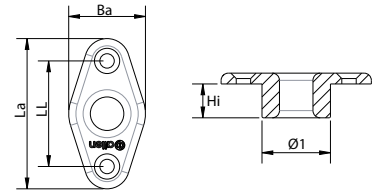

Art.-Nr.	Art.-Nr.	Art.-Nr.	Art.-Nr.	Art.-Nr.	Art.-Nr.	La mm	LL mm	Ø1 mm	Ba mm	Hi mm	Ø1 mm
HA18039BLK	HA18039BLU	HA18039SIL	HA18039GOL	HA18039ORA	HA18039PUR	41,7	29,3	9 mm	21,3	9,4	19,0
HA28239BLK	HA28239BLU	HA28239SIL	HA28239GOL	HA28239ORA	HA28239PUR	45,1	32,5	13 mm	25,0	9,0	21,5
HA38339BLK	HA38339BLU	HA38339SIL	HA38339GOL	HA38339ORA	HA38339PUR	47,8	35,8	15 mm	27,5	9,0	24,5
HA48139BLK	HA48139BLU	HA48139SIL	HA48139GOL	HA48139ORA	HA48139PUR	56,5	44,5	22 mm	33,0	9,0	33,0