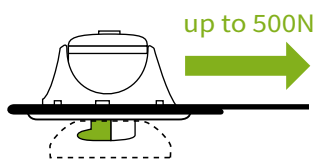

SICHER UND ELEGANT

PERFIX ist eine sichere Verbindung ohne hervorstehende Teile. PERFIX wurde für die Befestigung von Abdeckungen auf Booten entwickelt.

SAFE, SECURE AND ELEGANT

PERFIX is a secure connection without using any protruding parts. PERFIX is designed for fixing covers on boats.