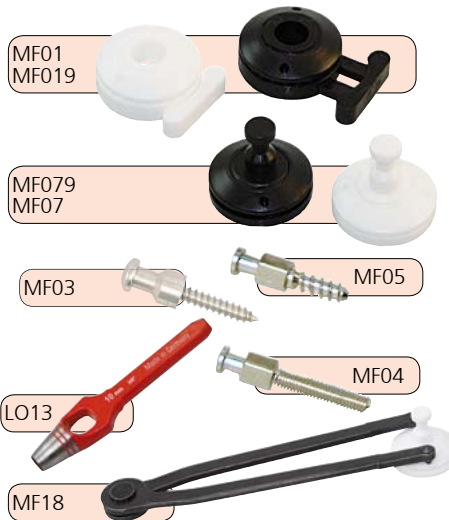

Schnellverschlüsse - Quick fasteners

Kunststoff
plastic material

Art.-Nr. VP à 10	Art.-Nr. VP à 100	Beschreibung description
MF01-10 MF019-10	MF01-100 MF019-100	Oberteil, weiß - white top Oberteil, schwarz - black top
MF07-10 MF079-10	MF07-100 MF079-100	Unterteil, weiß - white bottom base Unterteil, schwarz - black bottom base
MF04-10 MF03-10 MF05-10	MF04-100 MF03-100 MF05-100	Maschinenschraube M4 x 20 mm - machine screw M4 x 20 mm Holzschraube in Edelstahl - screw in stainless steel for wood Holzschraube in Messing vernickelt - screw in nickled brass for wood

Art.-Nr.	Beschreibung description
MF18	Schlüssel zur Montage - key for mounting
LO13	passendes Locheisen - suitable punching tool

Drehverschlüsse - Revolving fasteners

Messing vernickelt
nickel plated brass

Art.-Nr. VP à 10	Art.-Nr. VP à 100	Beschreibung description
MF21-10 MF31-10	MF21-100 MF31-100	Ovalöse 22,5 x 13,5 mm Ovalöse 17,0 x 11 mm
MF24-10 MF37-10 MF39-10	MF24-100 MF37-100 MF39-100	Drehverschluss für MF 21, 11 mm hoch Drehverschluss für MF 31, 8 mm hoch Drehverschluss für MF 31, 11 mm hoch

Art.-Nr. lose	Art.-Nr. VP à 100	Beschreibung description
-	MF25	Hohlriete für MF24, MF37, MF39 - hollow rivet for MF24, MF37, MF39
-	MF24B-100	Nietgegenplatte für MF24 - Rivet backing plate for MF24
MF22		Einschlagstempel für MF21 - tool for MF21
MF32		Einschlagstempel für MF31 - tool for MF31
MF23		Locheisen für MF21 - punching tool for MF21
MF33		Locheisen für MF31 - punching tool for MF31