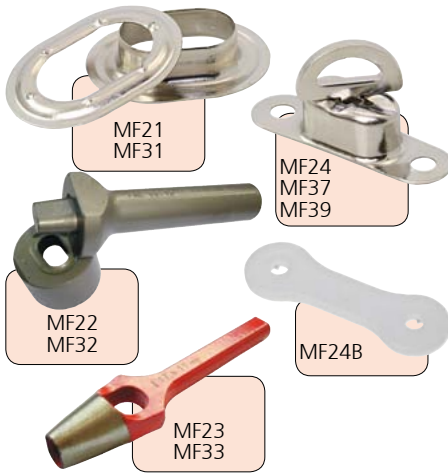

Schnellverschlüsse - Quick fasteners

Kunststoff
plastic material

Art.-Nr. VP à 10	Art.-Nr. VP à 100	Beschreibung description
MF01-10 MF019-10	MF01-100 MF019-100	Oberteil, weiß - white top Oberteil, schwarz - black top
MF07-10 MF079-10	MF07-100 MF079-100	Unterteil, weiß - white bottom base Unterteil, schwarz - black bottom base
MF04-10 MF03-10 MF05-10	MF04-100 MF03-100 MF05-100	Maschinenschraube M4 x 20 mm - machine screw M4 x 20 mm Holzschraube in Edelstahl - screw in stainless steel for wood Holzschraube in Messing vernickelt - screw in nickled brass for wood

Art.-Nr.	Beschreibung description
MF18	Schlüssel zur Montage - key for mounting
LO13	passendes Locheisen - suitable punching tool

Drehverschlüsse - Revolving fasteners

Messing vernickelt
nickel plated brass

Art.-Nr. VP à 10	Art.-Nr. VP à 100	Beschreibung description
MF21-10 MF31-10	MF21-100 MF31-100	Ovalöse 22,5 x 13,5 mm Ovalöse 17,0 x 11 mm
MF24-10 MF37-10 MF39-10	MF24-100 MF37-100 MF39-100	Drehverschluss für MF 21, 11 mm hoch Drehverschluss für MF 31, 8 mm hoch Drehverschluss für MF 31, 11 mm hoch

Art.-Nr. lose	Art.-Nr. VP à 100	Beschreibung description
-	MF25	Hohlriete für MF24, MF37, MF39 - hollow rivet for MF24, MF37, MF39
-	MF24B-100	Nietgegenplatte für MF24 - Rivet backing plate for MF24
MF22		Einschlagstempel für MF21 - tool for MF21
MF32		Einschlagstempel für MF31 - tool for MF31
MF23		Locheisen für MF21 - punching tool for MF21
MF33		Locheisen für MF31 - punching tool for MF31