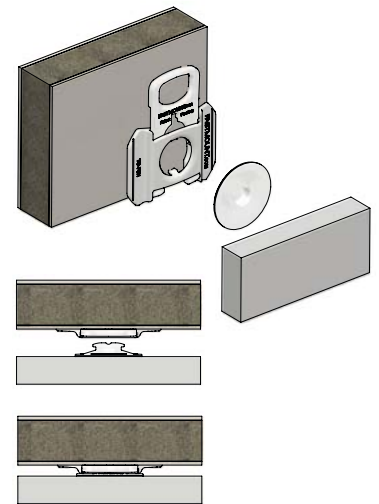

Textile Clip Sets

Art.-Nr. VP à 100	Art.-Nr. VP à 10	
NZTCM6-100	NZTCM6-10	ScrewMale - zum Schrauben weiß
-	NZTCM6B-10	ScrewMale - zum Schrauben schwarz
NZTCSM6S-100	NZTCSM6S-10	Sew On Male - zum Nähen
-	NZTCSM6-10	VHB Tape Male - zum Kleben
NZTCF6H-100	NZTCF6H-10	Female Clip, Haltekraft 23 kg

Textile Clip Tools

Art.-Nr.		
NZCPTC6		Center Point